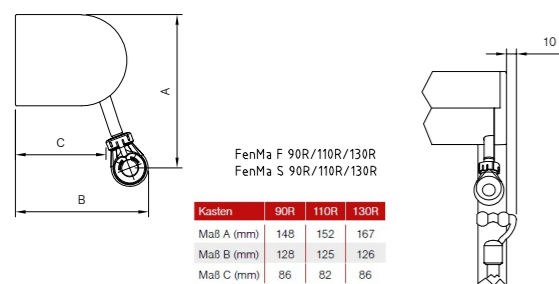

Seitenansichten mit Seitendeckel

FenMa Zip/F 130E

FenMa Zip/F 110E

FenMa Zip/F 90E

Bestimmung der Bestellmaße

FenMa Zip/F

FenMa Zip/F 130R

FenMa Zip/F 110R

FenMa Zip/F 90R

FenMa S

Außenbedienung mit Kurbelöse

Außenbedienung mit Gelenklager

FenMa E, Gelenklager auf Kastenrückseite; Kurbel fest am Gelenklager

FenMa R, Gelenklager auf Kastenrückseite; Kurbel abnehmbar mit Trichter

FenMa E, Gelenklager auf Kastenvorderseite; Kurbel fest am Gelenklager

Außenbedienung mit Gelenklager Vorder- und Rückansicht

Innenbedienung mit Gelenklager

Kasten	90E	110E	130E	90R	110R	130R
Maß A (mm)	27	35	43	27	32	43
Maß B (mm)	64	69	77	64	66	77
Maß C (mm)	83	80	88	81	76	86