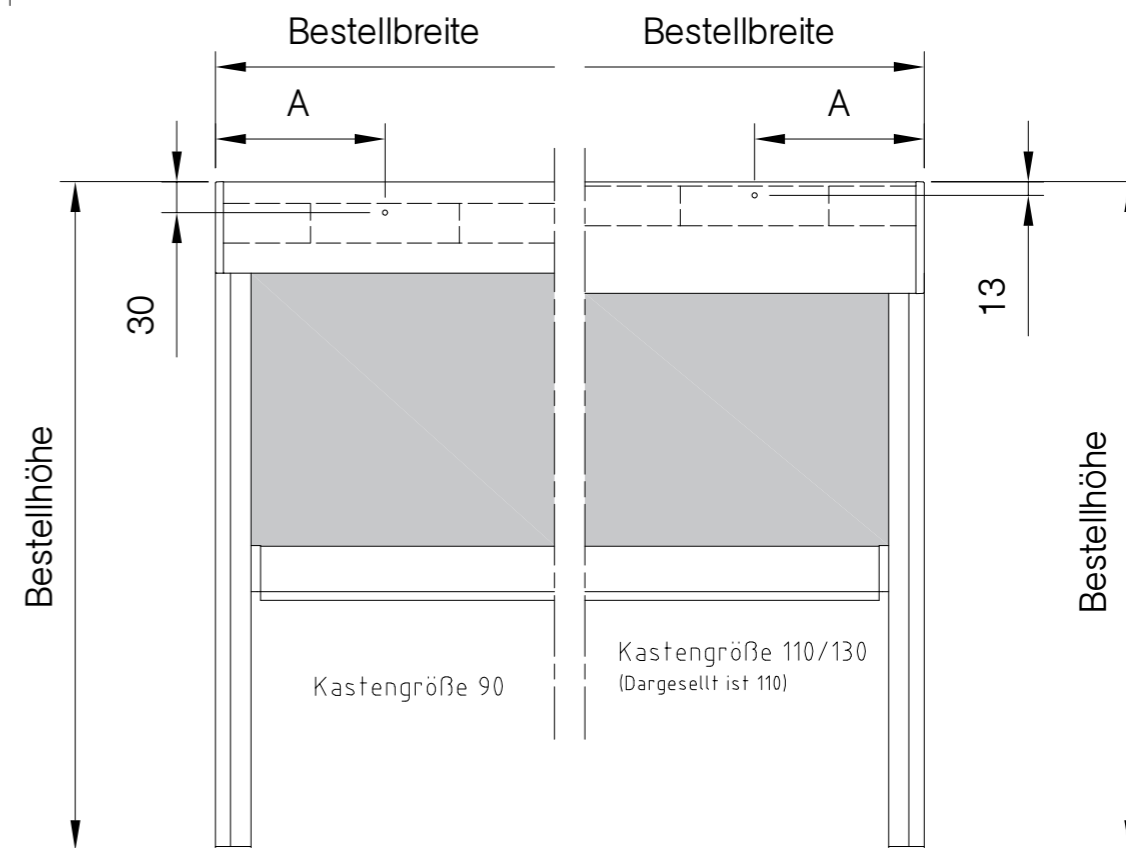

Seitenansichten mit Seitendeckel

FenMa Zip/F 130E

FenMa Zip/F 110E

FenMa Zip/F 90E

Bestimmung der Bestellmaße

FenMa Zip/F

FenMa Zip/F 130R

FenMa Zip/F 110R

FenMa Zip/F 90R

FenMa S

Außenbedienung mit Kurbelöse

Außenbedienung mit Gelenklager

FenMa E, Gelenklager auf Kastenrückseite; Kurbel fest am Gelenklager

FenMa R, Gelenklager auf Kastenrückseite; Kurbel abnehmbar mit Trichter

FenMa E, Gelenklager auf Kastenvorderseite; Kurbel fest am Gelenklager

Außenbedienung mit Gelenklager Vorder- und Rückansicht

Innenbedienung mit Gelenklager

Kasten	90E	110E	130E	90R	110R	130R
Maß A (mm)	27	35	43	27	32	43
Maß B (mm)	64	69	77	64	66	77
Maß C (mm)	83	80	88	81	76	86