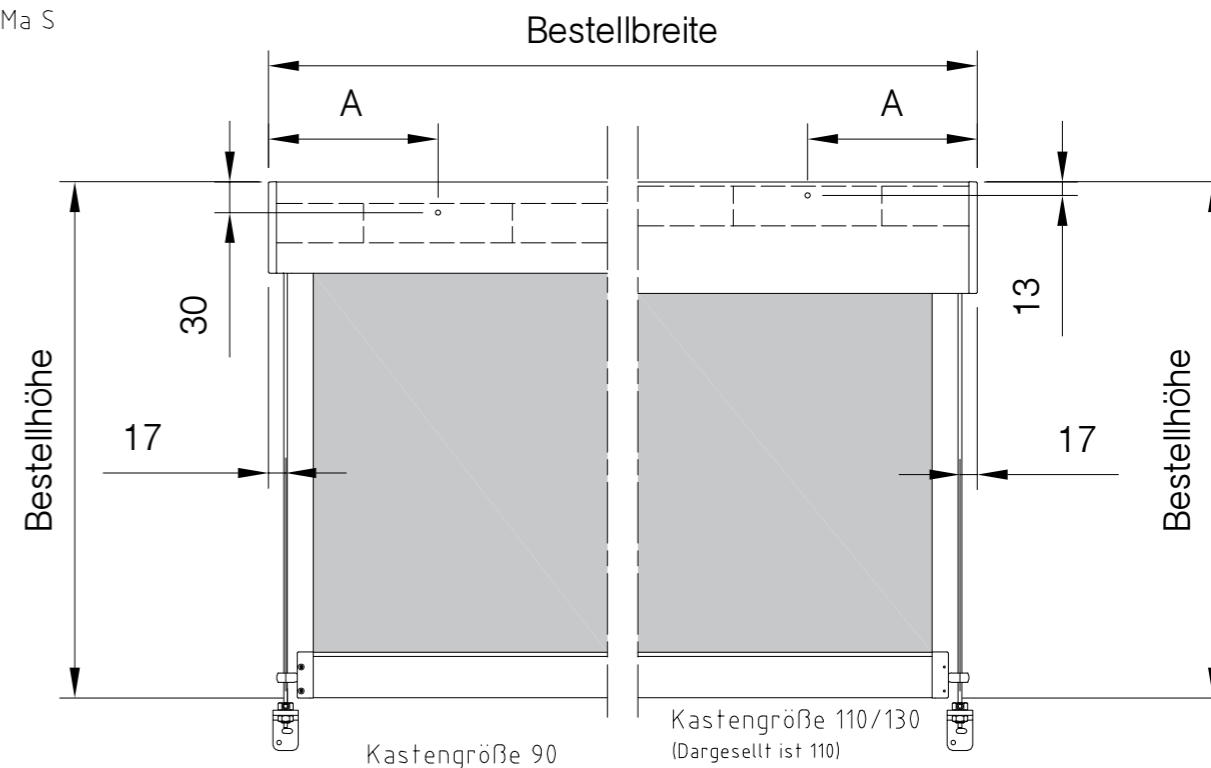

Seitenansichten mit Seitendeckel

FenMa Zip/F 130E

FenMa Zip/F 110E

FenMa Zip/F 90E

Bestimmung der Bestellmaße

FenMa Zip/F

FenMa Zip/F 130R

FenMa Zip/F 110R

FenMa Zip/F 90R

FenMa S

Außenbedienung mit Kurbelöse

Außenbedienung mit Gelenklager

FenMa E, Gelenklager auf Kastenrückseite; Kurbel fest am Gelenklager

FenMa R, Gelenklager auf Kastenrückseite; Kurbel abnehmbar mit Trichter

FenMa E, Gelenklager auf Kastenvorderseite; Kurbel fest am Gelenklager

Außenbedienung mit Gelenklager Vorder- und Rückansicht

Innenbedienung mit Gelenklager

Kasten	90E	110E	130E	90R	110R	130R
Maß A (mm)	27	35	43	27	32	43
Maß B (mm)	64	69	77	64	66	77
Maß C (mm)	83	80	88	81	76	86