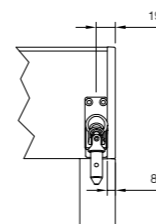

FenMa Zip/F 90R

FenMa S

Außenbedienung mit Kurbelöse

Außenbedienung mit Gelenklager

FenMa E, Gelenklager auf Kastenrückseite; Kurbel fest am Gelenklager

FenMa R, Gelenklager auf Kastenrückseite; Kurbel abnehmbar mit Trichter

FenMa E, Gelenklager auf Kastenvorderseite; Kurbel fest am Gelenklager

Außenbedienung mit Gelenklager Vorder- und Rückansicht

Innenbedienung mit Gelenklager

Kasten	90E	110E	130E	90R	110R	130R
Maß A (mm)	27	35	43	27	32	43
Maß B (mm)	64	69	77	64	66	77
Maß C (mm)	83	80	88	81	76	86