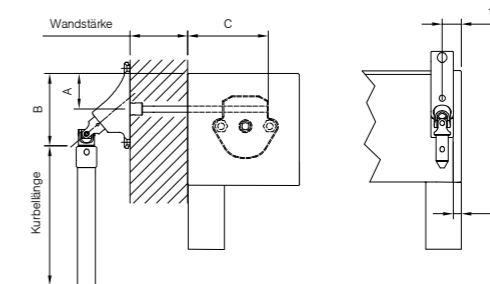

FenMa Zip/F 90R

FenMa S

Außenbedienung mit Kurbelöse

Außenbedienung mit Gelenklager

FenMa E, Gelenklager auf Kastenrückseite; Kurbel fest am Gelenklager

FenMa R, Gelenklager auf Kastenrückseite; Kurbel abnehmbar mit Trichter

FenMa E, Gelenklager auf Kastenvorderseite; Kurbel fest am Gelenklager

Außenbedienung mit Gelenklager Vorder- und Rückansicht

Innenbedienung mit Gelenklager

Kasten	90E	110E	130E	90R	110R	130R
Maß A (mm)	27	35	43	27	32	43
Maß B (mm)	64	69	77	64	66	77
Maß C (mm)	83	80	88	81	76	86