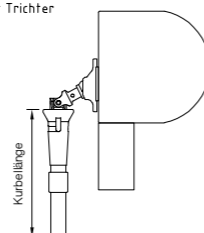

FenMa Zip/F 90R

FenMa S

Außenbedienung mit Kurbelöse

Außenbedienung mit Gelenklager

FenMa E, Gelenklager auf Kastenrückseite; Kurbel fest am Gelenklager

FenMa R, Gelenklager auf Kastenrückseite; Kurbel abnehmbar mit Trichter

FenMa E, Gelenklager auf Kastenvorderseite; Kurbel fest am Gelenklager

Außenbedienung mit Gelenklager Vorder- und Rückansicht

Innenbedienung mit Gelenklager

Kasten	90E	110E	130E	90R	110R	130R
Maß A (mm)	27	35	43	27	32	43
Maß B (mm)	64	69	77	64	66	77
Maß C (mm)	83	80	88	81	76	86